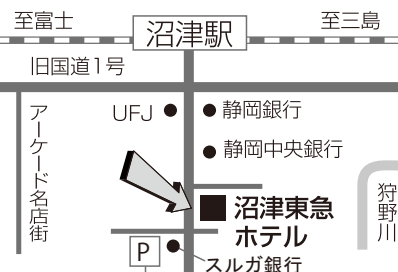

新入会員入会式 随時開催

テーマ

共生

沼津市倫理法人会 事務局員
静岡県LD・周辺児(者)親の会 きんもくせい
東部支部長

イトウ ムツミ

伊東むつみ 氏

講師プロフィール

1963年10月沼津生まれの沼津育ち
静岡県立沼津西高等学校卒業
いくつかの職場にて社会経験を積み、1992年12月結婚、
1993年9月に生まれた長男が、数年後「LDを併せ持つ
高機能自閉症」と診断される
現在、その息子も18歳になり高校卒業後進学予定1999年 「きんもくせい」に入会
2007年4月「きんもくせい」東部支部長
2007年11月 沼津市倫理法人会 事務局員入職
現在に至る
2012年4月 平成24年度「きんもくせい」会長着任予定早起きは3文の得とあります。
3文ではピンときませんが
3億でしたらどうでしょう?早朝5:55から毎週セミナーを
開催しています。
どんな人達が来られるかを
見るだけでも価値があると
思いませんか?セミナー終了後には
朝食会があり、参加者同志の
交流の場となります。
皆さまのご来場心より
お待ちしております。

朝食会のご案内

倫理の勉強後は、
朝食で友好を深めましょう!!< 場所 > 沼津東急ホテル2F
< 朝食代 > 1,100円(税込)

会場ご案内図

★こちらの駐車場をご利用ください。1H100円

沼津 東急ホテル

〒410-0802 静岡県沼津市上土町100-1
Tel:055-952-2411 Fax:055-952-2455
www.numazu-h.tokyuhotels.co.jp

※(社)倫理研究所は文部科学省が所管する民間の社会教育団体です。