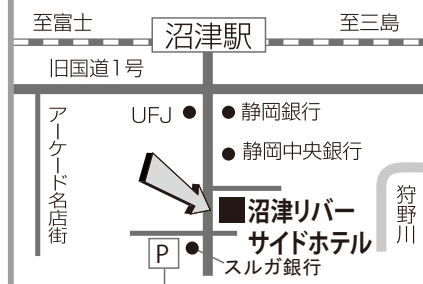

会場ご案内図

★こちらの駐車場をご利用ください。1H 100円

沼津リバーサイドホテル

〒410-0802 静岡県沼津市上土町100-1
Tel:055-952-2411 Fax:055-952-2455

※(社)倫理研究所は文部科学省が所管する民間の社会教育団体です。

社団法人 倫理研究所

沼津市倫理法人会

〒410-0054 沼津市北高島町2-41
ジェントリオフィス102

沼津市倫理法人会公式ホームページ

TEL.055-927-4780 FAX.055-927-4781

http://www.numarin.com