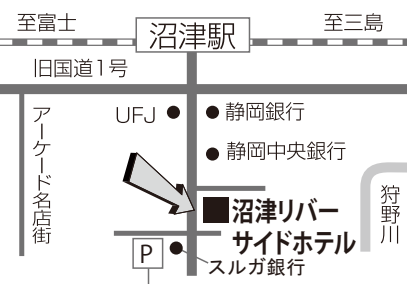

会場ご案内図

★こちらの駐車場をご利用ください。1H 100円

沼津リバーサイドホテル

〒410-0802 静岡県沼津市上土町100-1
Tel:055-952-2411 Fax:055-952-2455

一般社団法人 倫理研究所

沼津市倫理法人会

〒410-0054 沼津市北高島町2-41
ジェントリオフィス102

沼津市倫理法人会公式ホームページ

TEL.055-927-4780 FAX.055-927-4781

http://www.numarin.com